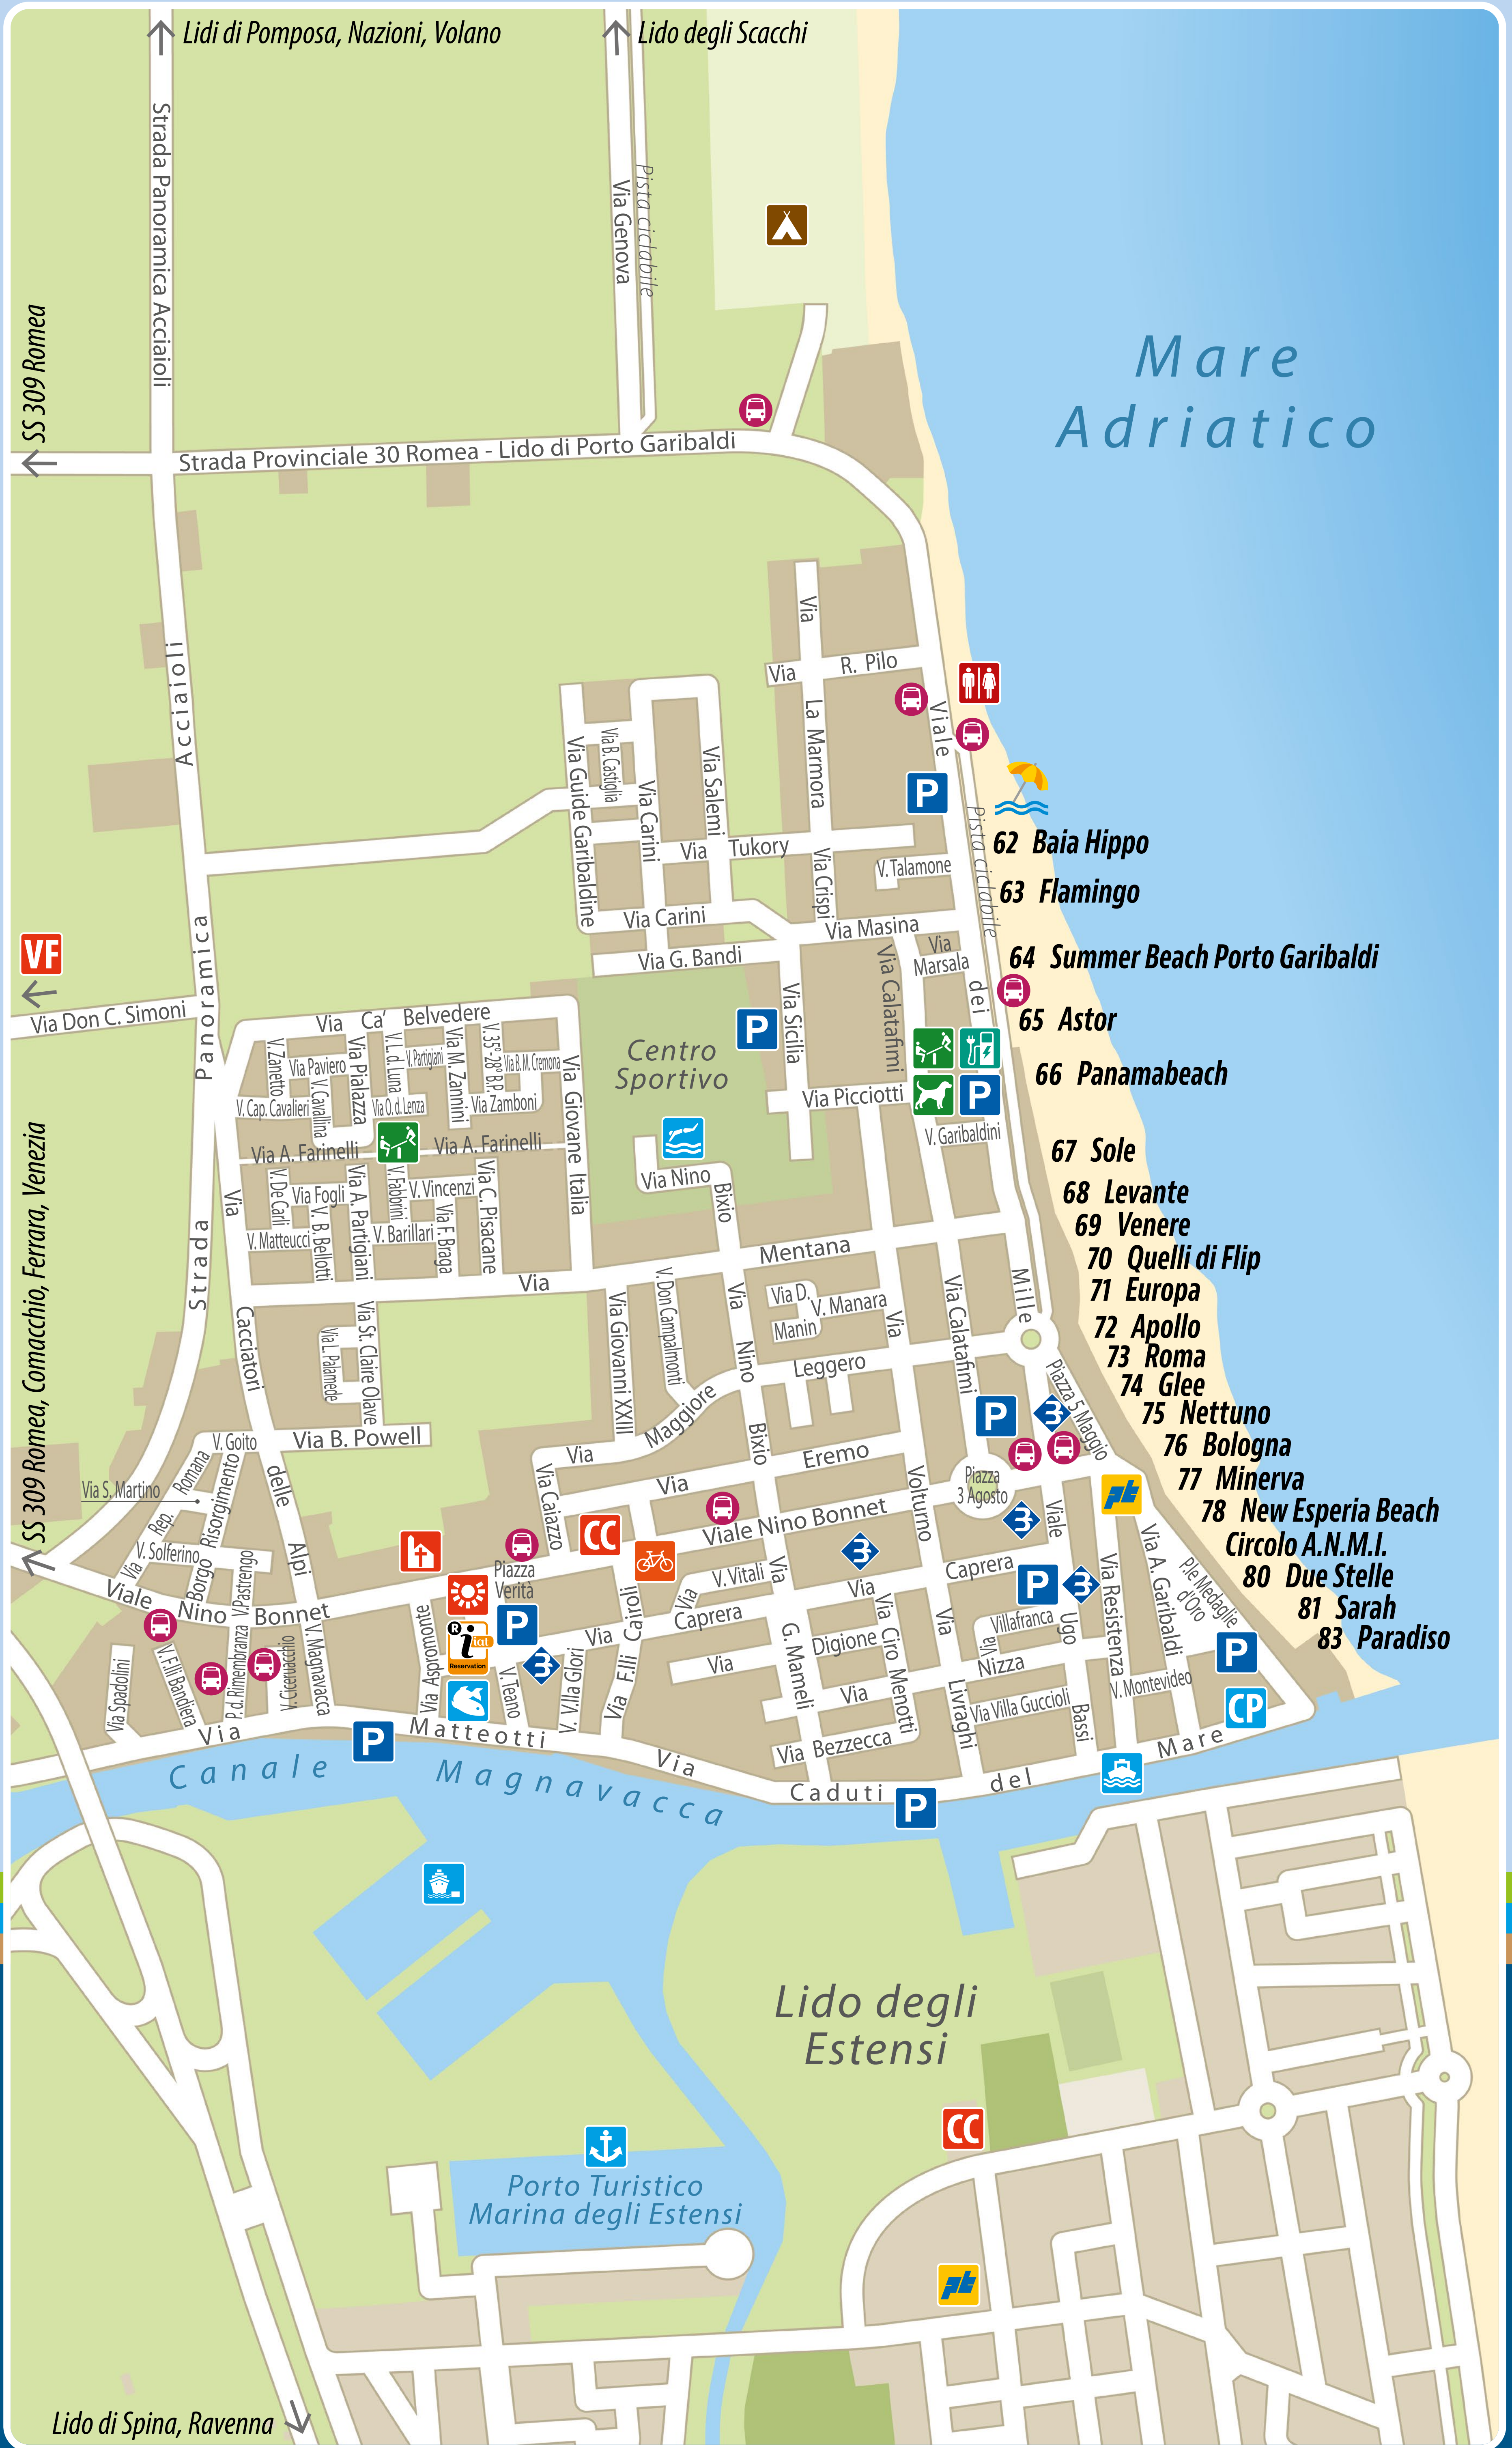

Porto Garibaldi

-  **Carabinieri**
Carabineer
-  **Chiesa**
Church
-  **Delegazione comunale**
Municipal delegation
-  **Vigili del fuoco**
Fire Brigade
-  **Noleggio biciclette**
Bike rental
-  **Area sgambamento cani**
Dog park
-  **Parco giochi**
Amusement park
-  **Ufficio Postale**
Post Office
-  **Bagni pubblici stagionali**
Seasonal public toilets
-  **Parcheggio**
Parking area
-  **Colonnina ricarica auto elettriche pubblica**
Public electric vehicle charging station
-  **Camping Bungalow**
Camping site and Bungalows
-  **Capitaneria di Porto**
Harbour authority
-  **Porto turistico**
Tourist port
-  **Porto pescherecci**
Fishing port
-  **Traghetto pedoni, bici, scooter**
Water bus, bike, and scooter
-  **Mercato ittico**
Fish market
-  **Piscina**
Swimming pool
-  **Bancomat**
Cash Point
-  **Fermata Autobus annuale**
Annual Bus Stop
-  **Spiaggia libera**
Free beach

COMACCHIO
PO DELTA PARK RIVIERA

Via Caprera, 51/A
tel. 0533 329076

iatportogaribaldi@comune.comacchio.fe.it
www.turismocomacchio.it

Regione Emilia-Romagna

VISIT EMILIA ROMAGNA

La terra della dolce vita
Romagna

COMACCHIO
CITTA' DEL
BIRDWATCHING