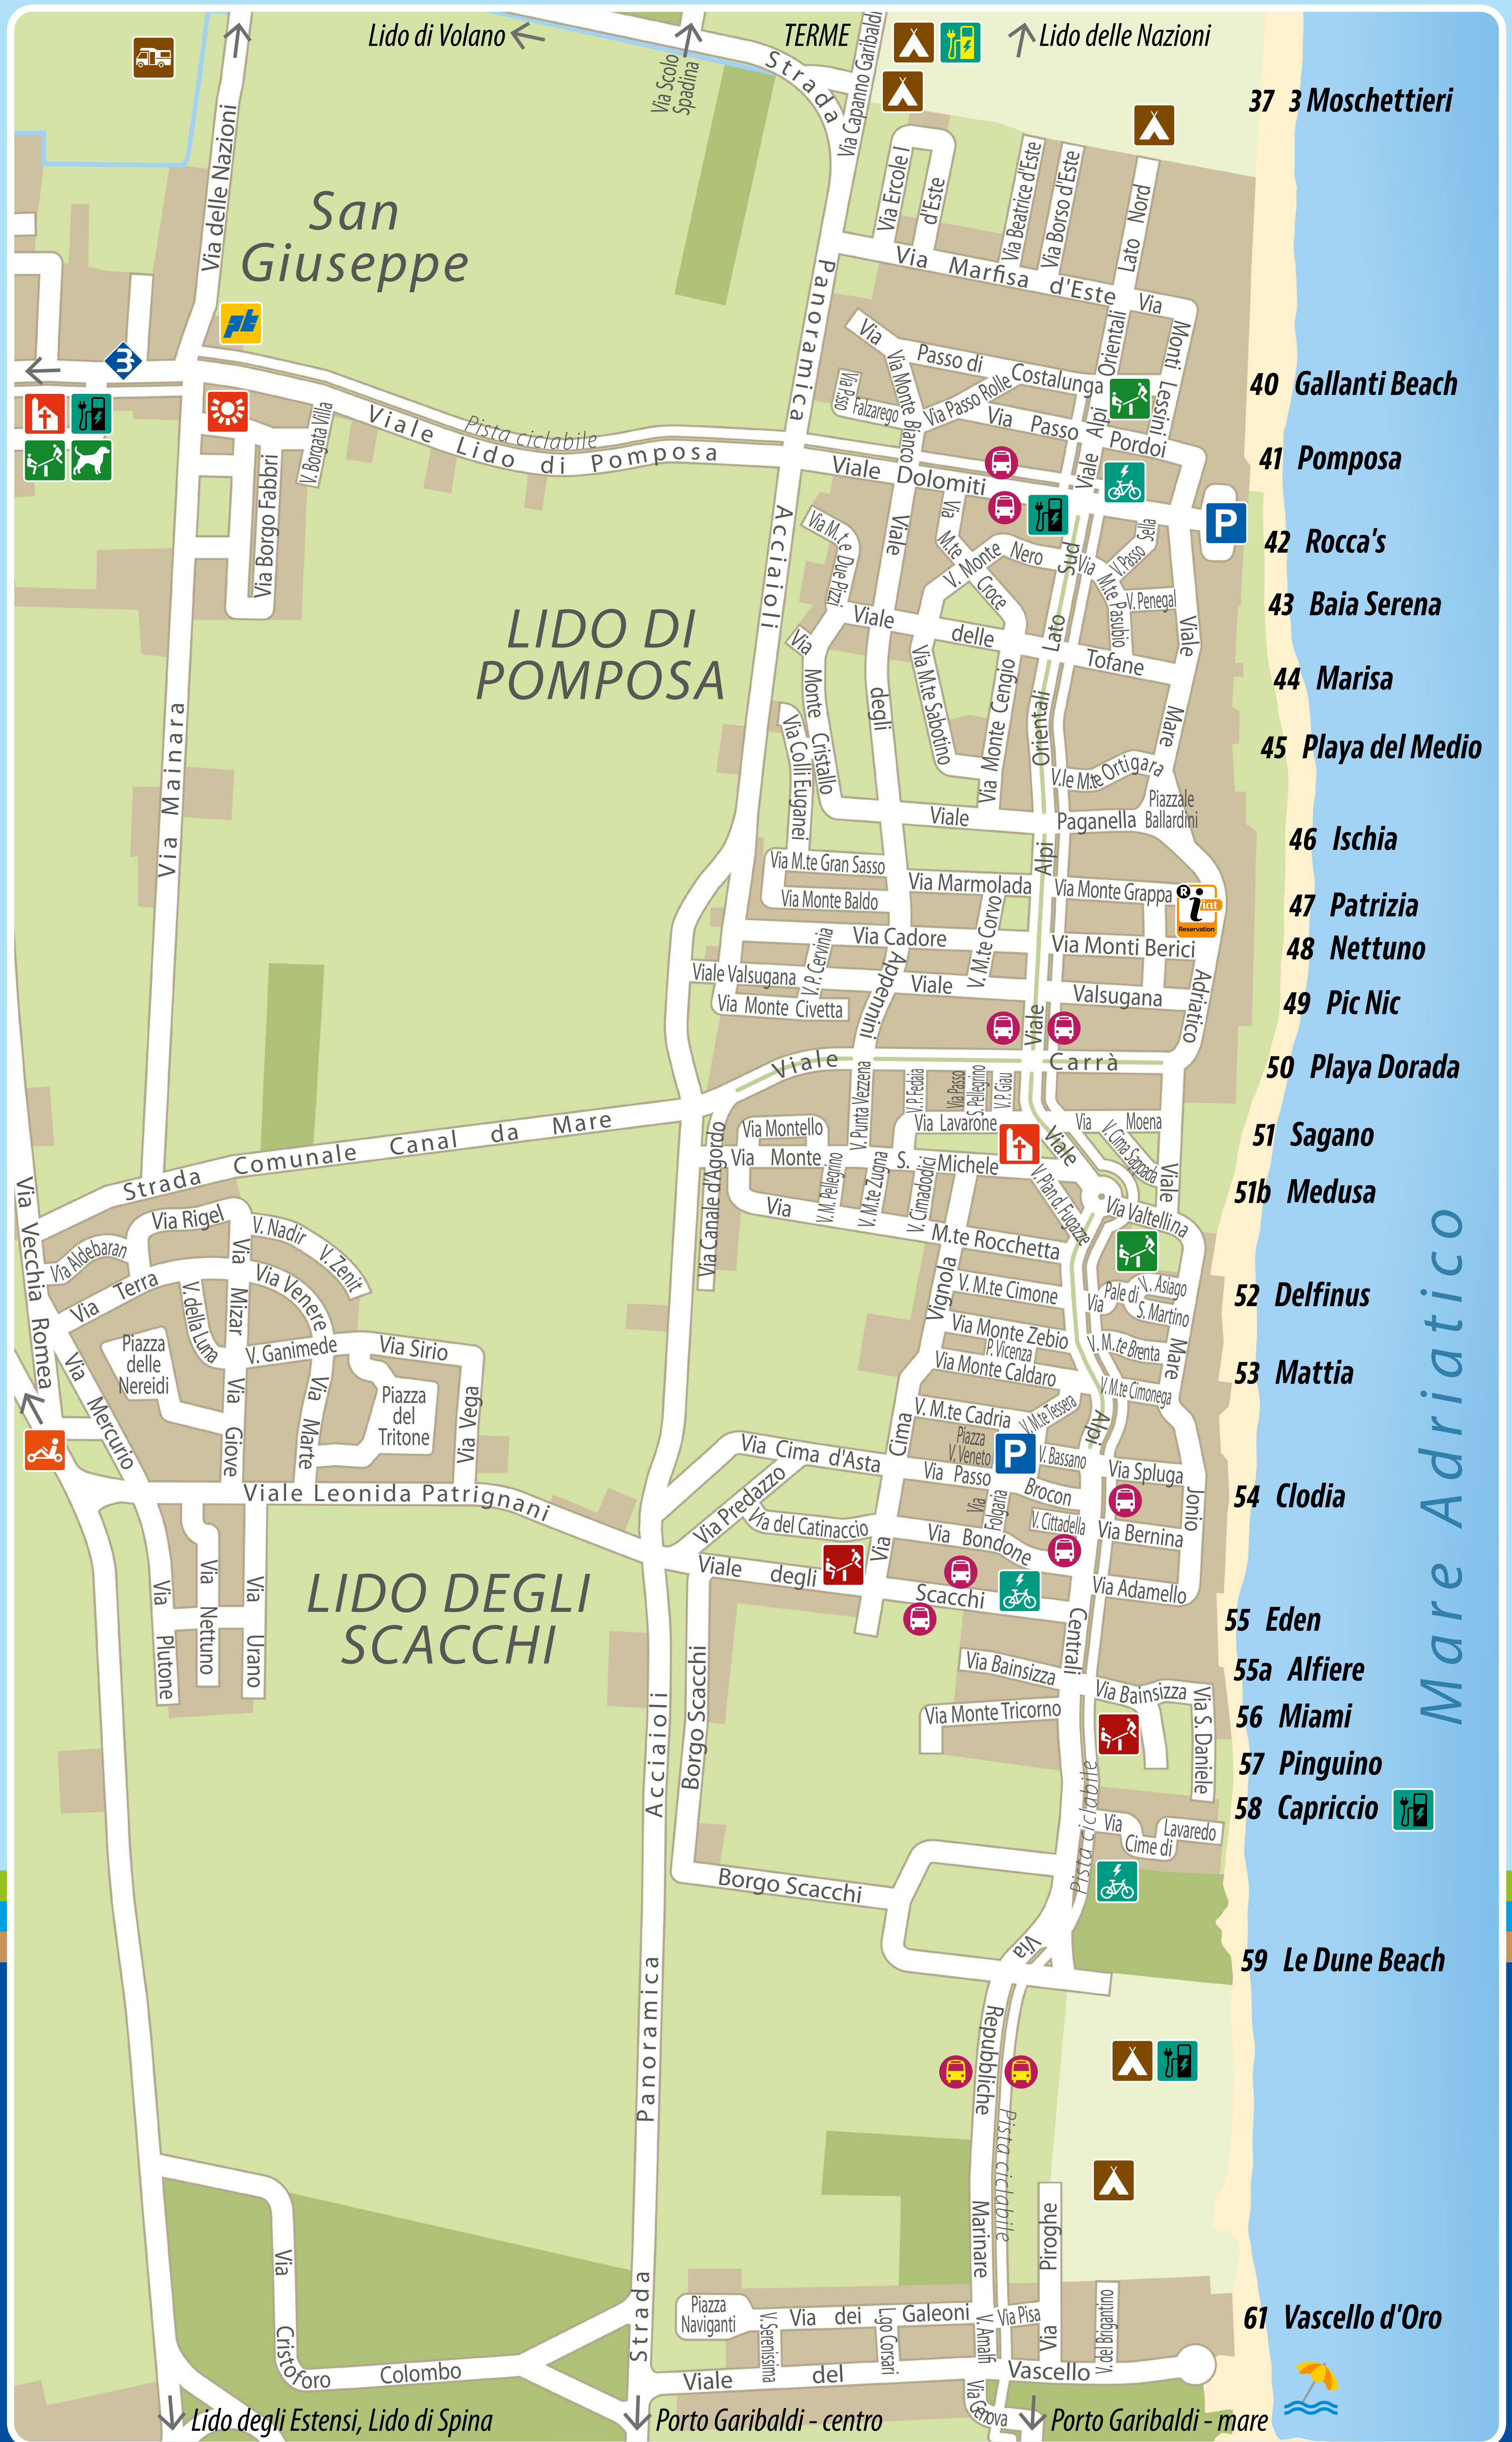

# Lidi di Pomposa e Scacchi

-  **Chiesa**  
Church
-  **Delegazione comunale**  
Municipal delegation
-  **Noleggio biciclette e e-bike**  
Bike and e-bike rental
-  **Go-kart**
-  **Area sgambamento cani**  
Dog park
-  **Parco giochi**  
Amusement park
-  **Parco giochi/ lunapark a pagamento**  
Amusement park/ carnival with entrance fee
-  **Ufficio Postale**  
Post Office
-  **Parcheggio**  
Parking area
-  **Colonnina ricarica auto elettriche privata a uso pubblico**  
Private charging station for public use
-  **Colonnina ricarica auto elettriche privata a uso clienti**  
Private, customer-only charging station
-  **Area sosta camper**  
Camper parking area
-  **Camping Bungalow**  
Camping site and Bungalows
-  **Bancomat**  
Cash Point
-  **Fermata Autobus annuale**  
Annual Bus Stop
-  **Fermata Autobus stagionale**  
Seasonal Bus Stop
-  **Spiaggia libera**  
Free beach

- 37 3 Moschettieri
- 40 Gallanti Beach
- 41 Pomposa
- 42 Rocca's
- 43 Baia Serena
- 44 Marisa
- 45 Playa del Medio
- 46 Ischia
- 47 Patrizia
- 48 Nettuno
- 49 Pic Nic
- 50 Playa Dorada
- 51 Sagano
- 51b Medusa
- 52 Delfinus
- 53 Mattia
- 54 Clodia
- 55 Eden
- 55a Alfieri
- 56 Miami
- 57 Pinguino
- 58 Capriccio
- 59 Le Dune Beach
- 61 Vascello d'Oro

Mare Adriatico

**COMACCHIO**  
PO DELTA PARK RIVIERA

Via Monte Grappa, 5 – Lido di Pomposa  
tel. 0533 380342  
iatlidopomposa@comune.comacchio.fe.it  
[www.turismocomacchio.it](http://www.turismocomacchio.it)