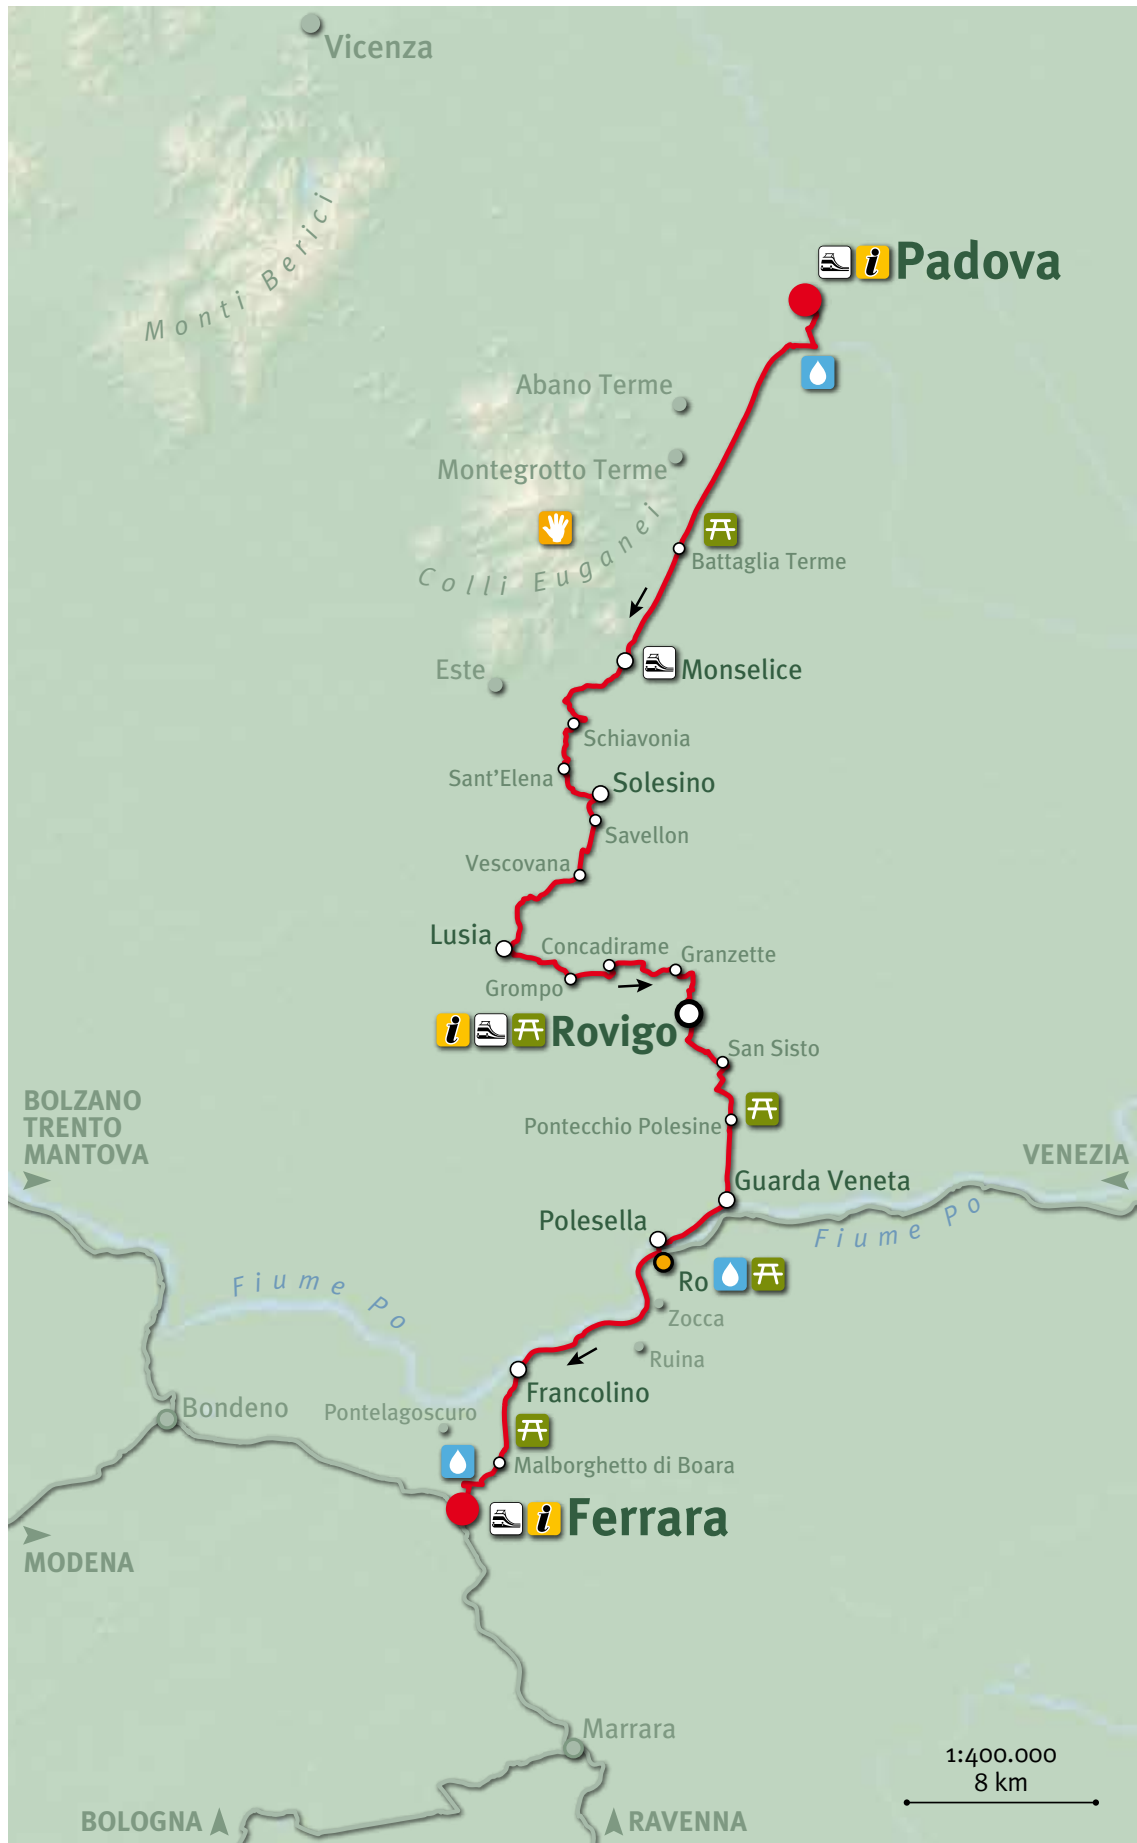

**Partenza:** Padova, Ufficio IAT - Via C. Pedrocchi  
**Arrivo:** Ferrara, Piazza Savonarola

**i Padova:** Galleria Pedrocchi • tel. 049 8767927 • [www.turismopadova.it](http://www.turismopadova.it) | **Rovigo:** Piazza Vittorio Emanuele II, 20  
 tel. 0425 386290 • [www.provincia.rovigo.it/turismo](http://www.provincia.rovigo.it/turismo) | **Ferrara:** Castello Estense • tel. 0532 299303 • [www.ferrarainfo.com](http://www.ferrarainfo.com)

● Partenza e arrivo del percorso  
 — Tracciato del percorso

..... Variante del percorso  
 → Direzione di percorrenza

● Intersezione percorsi tra province  
 ■ Intersezione percorsi in provincia di Ferrara

☒ Fontanella  
 ☒ Traghetto

☒ Area di sosta e ristoro  
 ☒ Deviazione

☒ Struttura ricettiva  
 ☒ Stazione ferroviaria

**i** Informazioni